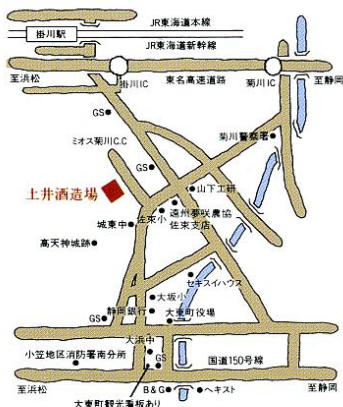

## 花の香楽会 4年目の【最終章】新酒の蔵出しと陶酔の宴・For You!

と き／平成 22 年 3 月 21 日（日・春分の日）午前 11：00～

ところ／株土井酒造場 掛川市小貫 633 TEL 0537-74-2006

(<http://www.kaiunsake.com> 花の香通信も見れます)

※バスで来場の場合、掛川駅北口（3 番バス乗り場）大坂線・大東支所行きで 8：50 発→9：09 小貫着  
<http://db.shizutetsu.co.jp/bus/index1.html> で検索もできます。 または、タクシーでご来場下さい。

内 容／蔵見学と新酒の利き酒&宴

参加費／会員は一人 3,000 円（当日持参）。非会員の方は 500 円増しです。小学生以下は無料  
マイ箸・マイぐい呑みなど持参していただくと助かります。

申込み／3 月 10 日（水）までにお申し込みください。

■FAX の場合...0537-72-4990

■E メールの場合...k-sugi@mail.wbs.ne.jp

★お問合せ／おせっかいな酒屋「酒のすぎむら」TEL 0537-72-2575

静岡からお越しの場合 ●消防署より信号 3 目を左折  
浜松からお越しの場合 ●消防署より信号 2 目を左折

URL <http://www.kaiunsake.com> e-mail [doisake@plum.ocn.ne.jp](mailto:doisake@plum.ocn.ne.jp)

静岡の地酒「開運」醸造元  
株式会社 土井酒造場

電話 0537-74-2006  
FAX 0537-74-4007

★2/14 の早朝からの仕込み風景

★会場までの MAP（わからない場合はお問い合わせ下さい。）

FAX : 0537-72-4990 (酒のすぎむら)

花の香楽会 4 年目【最終章】新酒蔵出しと陶酔の宴・For You !  
参加申込書 & 新酒注文票

☆参加者名 (複数の場合は全員の氏名)

氏名	電話	大人/子供 (○で囲んでください)
		大人 子供
		大人 子供
		大人 子供

☆新酒注文票

氏名	花の香原酒 (720ml)	花の香 (720ml)	花の香 (1.8ℓ)
	本	本	本